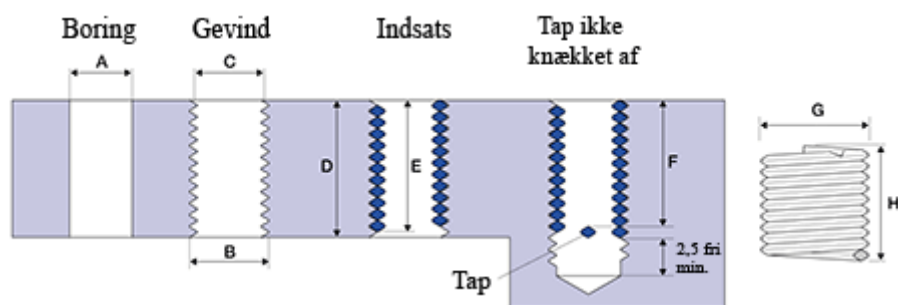

Varenummer: 1310411031650
Beskrivelse: KLEE Gevindindsats LOCKFIL+ M11 x 1,50
boreddybde 16,5mm

Mål

A	= 11,5 -0,176 +0,236
B	= 12.948
C	= 11,974 -0 +0,115
D	= 16.50
Gevind	= M11 x 1,50
G Min/Maks	= 13,05 13,35
H	= 9.00